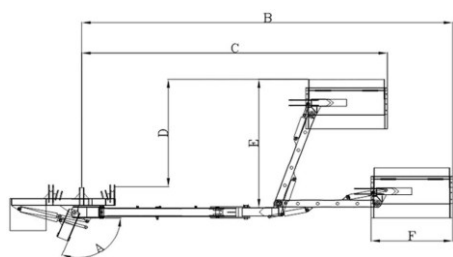

### Technická data

Model	BR-VISION 660		
Pracovní záběr / cm /	120		
Váha / kg /	1680		
Hydraulická souprava	GR.3 80 + 30 ( 60 HP )		
Olejová nádrž / L /	230		
Výkon traktoru / HP /	130 - 170		
Váha traktoru / kg /	6000		
Chladič oleje	Standard		
3-bodový závěs	Kategorie 2		

A	112°
B (cm/inch)	620 / 244
C (cm/inch)	510 / 200
D (cm/inch)	244,5 / 621
E (cm/inch)	280,5 / 712,5
F (cm/inch)	120 / 47

Otočná mulč. hlava 250°

Hydromotor Rotor	115 L / min ; 220 bar Průměr 114 x 10 / mm /
Y- Nože / ks /	40 +20 ks