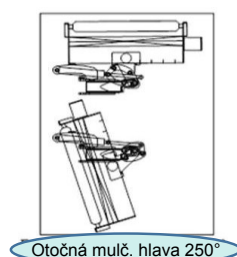

A	112°
B (cm/inch)	620 / 244
C (cm/inch)	510 / 200
D (cm/inch)	244,5 / 621
E (cm/inch)	280,5 / 712,5
F (cm/inch)	120 / 47

Otočná mulč. hlava 250°

Hydromotor Rotor	115 L / min ; 220 bar Průměr 114 x 10 / mm /
Y- Nože / ks /	40 +20 ks