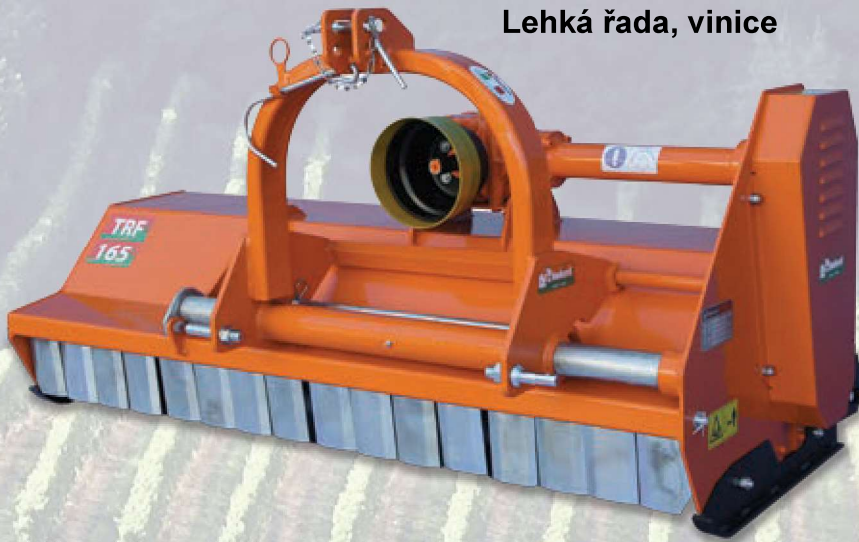

# TRF

## Univerzální mulčovače Lehká řada, vinice

Ø 5 cm  
2 inch

Zadní agregace

MOD		 kg 1,3 lbs 2,9	 cm / inch	 cm / inch	 min cm / inch	 max cm / inch	 kg / lbs	 Hp	
TRF 115	24	12	115 / 45	125 / 49	56 / 22	75 / 29	260 / 570	18 - 24	3
TRF 130	28	14	130 / 51	140 / 55	71 / 28	90 / 35	280 / 615	25 - 40	3
TRF 150	32	16	150 / 59	160 / 63	76 / 30	107 / 42	310 / 680	30 - 50	3
TRF 165	36	18	165 / 65	175 / 69	91 / 36	122 / 48	340 / 750	40 - 50	3
TRF 180	40	20	180 / 71	190 / 75	106 / 42	137 / 54	370 / 815	40 - 60	3