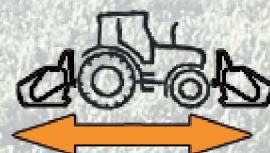

TRM

Lehké univerzální mulčovače za malotraktor

Přední i zadní agregace

MOD								
		cm / inch	cm / inch	cm / inch	cm / inch	kg / lbs	Hp	
TRM 130	20	130 / 51	140 / 55	71 / 28	92 / 36	170 / 370	20 - 25	2
TRM 150	24	153 / 60	163 / 64	74 / 29	100 / 39	190 / 420	20 - 25	2

TRD

Lehké univerzální mulčovače

Ø 2 cm
0,8 inch

Zadní i přední agregace
3- bodový závěs
kat. I / malotraktory/
kat. II

MOD								
	0,25 kg 0,55 lbs	cm / inch	cm / inch	cm / inch	cm / inch	kg / lbs	Hp	
TRD 100	14	100 / 39	108 / 43	--	50 / 19	150 / 330	14 - 20	2
TRD 115	16	115 / 45	123 / 48	--	57 / 22	160 / 352	15 - 25	2
TRD 130	18	130 / 51	138 / 54	65 / 25	85 / 33	170 / 375	18 - 30	2
TRD 150	20	150 / 59	158 / 62	75 / 29	95 / 37	185 / 407	20 - 35	2
TRD 165	24	165 / 65	175 / 69	92 / 36	118 / 46	240 / 528	25 - 40	3
TRD 180	26	180 / 71	190 / 75	92 / 36	118 / 46	260 / 572	28 - 40	3
TRD 200	30	200 / 79	210 / 83	100 / 39	125 / 49	290 / 638	30 - 40	3