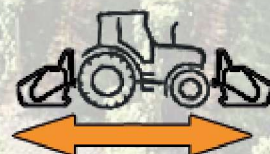

TRM

Lehké univerzální mulčovače za malotraktor

Přední i zadní agregace

MOD								
		cm / inch	cm / inch	cm / inch	cm / inch	kg / lbs	Hp	
TRM 130	20	130 / 51	140 / 55	71 / 28	92 / 36	170 / 370	20 - 25	2
TRM 150	24	153 / 60	163 / 64	74 / 29	100 / 39	190 / 420	20 - 25	2

TRD

Lehké univerzální mulčovače

Ø 2 cm
0,8 inch

Zadní i přední agregace
3- bodový závěs
kat. I / malotraktory/
kat. II

MOD								
	0,25 kg 0,55 lbs	cm / inch	cm / inch	cm / inch	cm / inch	kg / lbs	Hp	
TRD 100	14	100 / 39	108 / 43	--	50 / 19	150 / 330	14 - 20	2
TRD 115	16	115 / 45	123 / 48	--	57 / 22	160 / 352	15 - 25	2
TRD 130	18	130 / 51	138 / 54	65 / 25	85 / 33	170 / 375	18 - 30	2
TRD 150	20	150 / 59	158 / 62	75 / 29	95 / 37	185 / 407	20 - 35	2
TRD 165	24	165 / 65	175 / 69	92 / 36	118 / 46	240 / 528	25 - 40	3
TRD 180	26	180 / 71	190 / 75	92 / 36	118 / 46	260 / 572	28 - 40	3
TRD 200	30	200 / 79	210 / 83	100 / 39	125 / 49	290 / 638	30 - 40	3