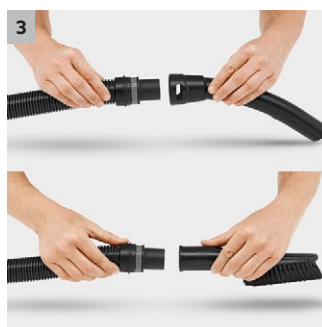

WD 3

Energeticky úsporný multifunkční vysavač WD 3 se super sací silou je vybaven plastovou nádrží o objemu 17 l, patronovým filtrem a novými doplňky.

1 Speciální patronový filtr

- Pro mokré a suché vysávání bez výměny filtru.

2 Nově vyvinutá podlahová hubice a sací hadice

- Pro dosažení nejlepších výsledků čištění bez ohledu na to, zda se jedná o suchou nebo mokrou, jemnou nebo hrubou nečistotu.
- Pro maximální pracovní pohodlí a flexibilitu při vysávání.

3 Odnímatelná rukojeť

- Nabízí možnost nasazení nejrůznějších hubic přímo na sací hadici.
- Pro nejjednodušší sání i ve stísněných podmínkách.

4 Praktická funkce fukaru

- Všude tam, kde vysávání není možné, pomůže praktická funkce fukaru.
- Odstraňování nečistot bez námahy např. ze šterkové plochy.

Vybavení

Sací hadice	m / mm	2 / 35	Uložení příslušenství	■
Odmíatelná rukojeť		■	Hák na kabel	■
Sací trubky	kusy / m / mm	2 x 0,5 / 35 / Plast		
Hubice pro vysávání mokrých/suchých nečistot		Clips		
Filtrační patrona		Standard		
Papírový filtrační sáček	kusy	1		
Spárová hubice		■		
Sací trubka na hrubé nečistoty	m / mm	-		
Funkce fukaru		■		
Parkovací poloha		■		
Ochrana proti nárazu		■		