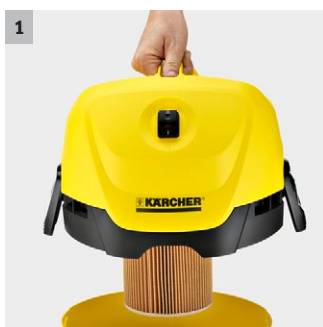

WD 3

Energeticky úsporný multifunkční vysavač WD 3 se super sací silou je vybaven plastovou nádrží o objemu 17 l, patronovým filtrem a novými doplňky.

1 Speciální patronový filtr

- Pro mokré a suché vysávání bez výměny filtru.

2 Nově vyvinutá podlahová hubice a sací hadice

- Pro dosažení nejlepších výsledků čištění bez ohledu na to, zda se jedná o suchou nebo mokrou, jemnou nebo hrubou nečistotu.
- Pro maximální pracovní pohodlí a flexibilitu při vysávání.

3 Odnímatelná rukojeť

- Nabízí možnost nasazení nejrůznějších hubic přímo na sací hadici.
- Pro nejjednodušší sání i ve stísněných podmínkách.

4 Praktická funkce fukaru

- Všude tam, kde vysávání není možné, pomůže praktická funkce fukaru.
- Odstraňování nečistot bez námahy např. ze šterkové plochy.

WD 3

- Nově vyvinuté příslušenství pro nejlepší výsledek čištění
- Praktická funkce fukaru
- Parkovací poloha

Technické údaje

Objednací číslo	1.629-820.0	
EAN kód	4039784943520	
Skutečný sací výkon*	Air Watt	200
Spotřeba energie	W	1000
Objem nádrže	l	17
Materiál nádrže	Plast	
Jmenovitý průměr - příslušenství	mm	35
Připojovací kabel	m	4
Druh proudu	V / Hz	220-240 / 50-60
Hmotnost	kg	5,5
Rozměry (D x Š x V)	mm	388 x 340 x 503