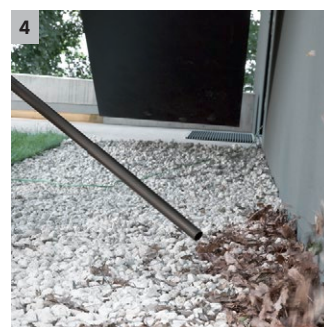

WD 3

Energeticky úsporný multifunkční vysavač WD 3 se super sací silou je vybaven plastovou nádrží o objemu 17 l, patronovým filtrem a novými doplňky.

1 Speciální patronový filtr

- Pro mokré a suché vysávání bez výměny filtru.

2 Nově vyvinutá podlahová hubice a sací hadice

- Pro dosažení nejlepších výsledků čištění bez ohledu na to, zda se jedná o suchou nebo mokrou, jemnou nebo hrubou nečistotu.
- Pro maximální pracovní pohodlí a flexibilitu při vysávání.

3 Odnímatelná rukojeť

- Nabízí možnost nasazení nejrůznějších hubic přímo na sací hadici.
- Pro nejjednodušší sání i ve stísněných podmínkách.

4 Praktická funkce fukaru

- Všude tam, kde vysávání není možné, pomůže praktická funkce fukaru.
- Odstraňování nečistot bez námahy např. ze šterkové plochy.

Vybavení

Sací hadice	m / mm	2 / 35	Uložení příslušenství	■
Odmíatelná rukojeť		■	Hák na kabel	■
Sací trubky	kusy / m / mm	2 x 0,5 / 35 / Plast		
Hubice pro vysávání mokrých/suchých nečistot		Clips		
Filtrační patrona		Standard		
Papírový filtrační sáček	kusy	1		
Spárová hubice		■		
Sací trubka na hrubé nečistoty	m / mm	-		
Funkce fukaru		■		
Parkovací poloha		■		
Ochrana proti nárazu		■		