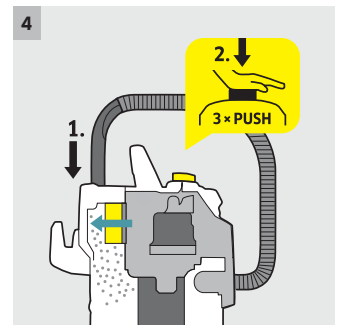

1 Patentovaná technika odnímání filtru

- Jednoduché a bleskové vyjmutí filtru vyklopením filtrační kazety - zcela bez kontaktu s nečistotami.
- Pro mokré a suché vysávání bez výměny filtru.

2 Nově vyvinutá podlahová hubice a sací hadice

- Nabízí možnost nasazení nejrůznějších hubic přímo na sací hadici.
- Pro nejjednodušší sání i ve stísněných podmínkách.

4 Vynikající čištění filtru

- Silné impulzivní nárazy vzduchu přepraví stisknutím tlačítka nečistoty z filtru do nádrže na nečistoty.
- Sací výkon je rychle obnoven.

WD 6 P Premium

- Vyjímatelná kazeta filtru s plochým skládaným filtrem
- Čištění filtru stisknutím tlačítka

Technické údaje

Objednací číslo	1.348-272.0	
EAN kód	4039784916593	
Skutečný sací výkon*	Air Watt	260
Spotřeba energie	W	1300
Objem nádrže	l	30
Materiál nádrže	Ušlechtilá ocel	
Jmenovitý průměr - příslušenství	mm	35
Připojovací kabel	m	6
Druh proudu	V / Hz	220-240 / 50-60
Hmotnost	kg	9,5
Rozměry (D x Š x V)	mm	418 x 382 x 694

Vybavení

Sací hadice	m / mm	2,2 / 35	Vypouštěcí šroub	■
Odnímatelná rukojeť s ochranou proti elektrostat. náboji	■		Funkce fukaru	■
Sací trubky	kusy / m / mm	2 x 0,5 / 35 / Ušlechtilá ocel	Parkovací poloha	■
Plochý skládaný filtr		ve vyjímatelné filtrační kazetě	Regulace výkonu	■
Vlísový filtrační sáček	kusy	1	Komfortní držadlo 3 v 1	■
Spárová hubice	■		Ochrana proti nárazu	■
Flexibilní hadice	m / mm	1 / 35	Uložení příslušenství	■
Adaptér pro připojení elektronářadí	■		Hák na kabel	■
Sací trubka na hrubé nečistoty	m / mm	-	Úložný prostor pro drobné předměty	■
Spínač on/off automatika	■			
Funkce čištění filtru	■			