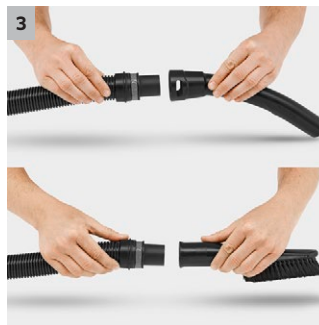

WD 6 P Premium

Ultra silný sací výkon a energetická úspora: multifunkční vysavač WD 6 P Premium. S nádrží z ušlechtilé oceli, zásuvkou, inovativní technikou odnímání filtru, funkcí čištění filtru a s regulací výkonu.

- Pro dosažení nejlepších výsledků čištění bez ohledu na to, zda se jedná o suchou nebo mokrou, jemnou nebo hrubou nečistotu.
- Pro maximální pracovní pohodlí a flexibilitu při vysávání.

3 Odnímatelná rukojeť

- Nabízí možnost nasazení nejrůznějších hubic přímo na sací hadici.
- Pro nejjednodušší sání i ve stísněných podmínkách.

4 Vynikající čištění filtru

- Silné impulzivní nárazy vzduchu přepraví stisknutím tlačítka nečistoty z filtru do nádrže na nečistoty.
- Sací výkon je rychle obnoven.

Vybavení

Sací hadice	m / mm	2,2 / 35	Vypouštěcí šroub	■
Odnímatelná rukojeť s ochranou proti elektrostat. náboji	■		Funkce fukaru	■
Sací trubky	kusy / m / mm	2 x 0,5 / 35 / Ušlechtilá ocel	Parkovací poloha	■
Plochý skládaný filtr		ve vyjímatelné filtrační kazetě	Regulace výkonu	■
Vlísový filtrační sáček	kusy	1	Komfortní držadlo 3 v 1	■
Spárová hubice	■		Ochrana proti nárazu	■
Flexibilní hadice	m / mm	1 / 35	Uložení příslušenství	■
Adaptér pro připojení elektronářadí	■		Hák na kabel	■
Sací trubka na hrubé nečistoty	m / mm	-	Úložný prostor pro drobné předměty	■
Spínač on/off automatika	■			
Funkce čištění filtru	■			