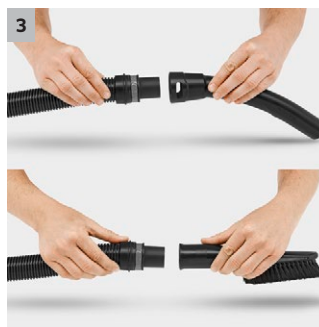

WD 5 Premium

WD 5 Premium je efektivní multifunkční vysavač s extrémně vysokým sacím výkonem, nádrží z ušlechtilé oceli o objemu 25 l, plochým skládaným filtrem v odnímatelné kazetě, funkcí čištění filtru a fukaru.

- Pro dosažení nejlepších výsledků čištění bez ohledu na to, zda se jedná o suchou nebo mokrou, jemnou nebo hrubou nečistotu.
- Pro maximální pracovní pohodlí a flexibilitu při vysávání.

3 Odnímatelná rukojeť

- Nabízí možnost nasazení nejrůznějších hubic přímo na sací hadici.
- Pro nejjednodušší sání i ve stísněných podmínkách.

4 Vynikající čištění filtru

- Silné impulzivní nárazy vzduchu přepraví stisknutím tlačítka nečistoty z filtru do nádrže na nečistoty.
- Sací výkon je rychle obnoven.

Vybavení

Sací hadice	m / mm	2,2 / 35	Ochrana proti nárazu	■
Odnímatelná rukojeť s ochranou proti elektrostat. náboji	■		Uložení příslušenství	■
Sací trubky	kusy / m / mm	2 x 0,5 / 35 / Plast	Hák na kabel	■
Plochý skládaný filtr		ve vyjímatelné filtrační kazetě	Úložný prostor pro drobné předměty	■
Vlísavý filtrační sáček	kusy	1		
Spárová hubice	■			
Sací trubka na hrubé nečistoty	m / mm	-		
Funkce čištění filtru	■			
Funkce fukaru	■			
Parkovací poloha	■			
Komfortní držadlo 3 v 1	■			