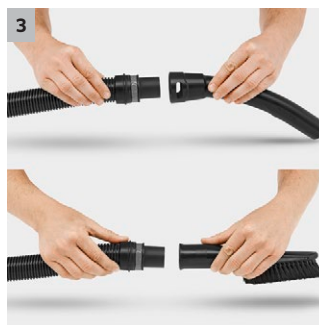

WD 4

Energeticky úsporný multifunkční vysavač se super vysokým sacím výkonem: elegantní vysavač WD 4 s nárazuvzdornou plastovou nádrží o objemu 20 l a patentovanou technikou odnímání filtru.

1 Patentovaná technika odnímání filtru

- Jednoduché a bleskové vyjmutí filtru vyklopením filtrační kazety - zcela bez kontaktu s nečistotami.
- Pro mokré a suché vysávání bez výměny filtru.

2 Nově vyvinutá podlahová hubice a sací hadice

- Pro dosažení nejlepších výsledků čištění bez ohledu na to, zda se jedná o suchou nebo mokrou, jemnou nebo hrubou nečistotu.
- Pro maximální pracovní pohodlí a flexibilitu při vysávání.

3 Odnímatelná rukojeť

- Nabízí možnost nasazení nejrůznějších hubic přímo na sací hadici.
- Pro nejjednodušší sání i ve stísněných podmínkách.

4 Praktická parkovací pozice

- Při přerušení práce pohodlné a rychlé zaparkování sací trubky a podlahové hubice.

Vybavení

Sací hadice	m / mm	2,2 / 35	Hák na kabel	■
Odnímatelná rukojeť	■		Úložný prostor pro drobné předměty	■
Sací trubky	kusy / m / mm	2 × 0,5 / 35 / Plast		
Hubice pro vysávání mokrých/suchých nečistot		Clips with 2 rubber and 2 brush inserts		
Plochý skládaný filtr		ve vyjímatelné filtrační kazetě		
Vliesový filtrační sáček	kusy	1		
Spárová hubice	■			
Sací trubka na hrubé nečistoty	m / mm	-		
Parkovací poloha	■			
Ochrana proti nárazu	■			
Uložení příslušenství	■			