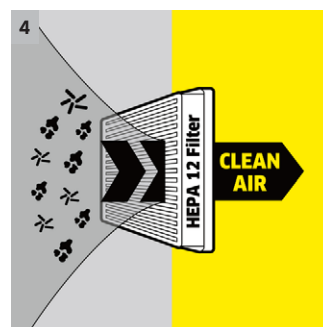

VC 2

Ideální pro praktické čištění bytů a menších domů: kompaktní vysavač VC 2 s filtračním sáčkem.

1 Snadno ovladatelný systém filtračních sáčků

- Snadná likvidace
- Bez kontaktu s nečistotami

2 Uložení příslušenství

- Příslušenství lze uložit v přístroji.
- To znamená, že trysky jsou vždy po ruce

3 Odnímatelná podlahová hubice

- Možnost nasazení dalšího příslušenství pro ideální čištění veškerých prostor v domě

4 Hygienický HEPA filtr

- Filtruje spolehlivě nejjemnější nečistoty jako např. pyl a jiné částice způsobující alergie
- Čistý odpadní vzduch - pro zdravé klima bydlení

VC 2

- Snadno vyjímatelný filtrační sáček
- HEPA-filtr (EN 1822:1998)
- Velmi tichý

Vybavení

Sací hadice	m	1,5 / s ohnutou rukojetí
Teleskopická sací trubka	■	
Přepínatelná hubice na suché nečistoty	■	
HEPA 12 filtr (EN1822:1998)	■	
Automatické navíjení kabelu	■	
Praktická parkovací pozice	■	
Spárová hubice	■	
Podlahová hubice	■	
Štětce na nábytek	■	
Příslušenství na sací trubce	■	
■ Obsaženo v objemu dodávky.		