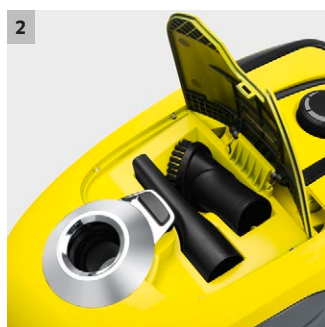

VC 2

Ideální pro praktické čištění bytů a menších domů: kompaktní vysavač VC 2 s filtračním sáčkem.

1 Snadno ovladatelný systém filtračních sáčků

- Snadná likvidace
- Bez kontaktu s nečistotami

2 Uložení příslušenství

- Příslušenství lze uložit v přístroji.
- To znamená, že trysky jsou vždy po ruce

3 Odnímatelná podlahová hubice

- Možnost nasazení dalšího příslušenství pro ideální čištění veškerých prostor v domě

4 Hygienický HEPA filtr

- Filtruje spolehlivě nejjemnější nečistoty jako např. pyl a jiné částice způsobující alergie
- Čistý odpadní vzduch - pro zdravé klima bydlení

VC 2

- Snadno vyjímatelný filtrační sáček
- HEPA-filtr (EN 1822:1998)
- Velmi tichý

Vybavení

Sací hadice	m	1,5 / s ohnutou rukojetí
Teleskopická sací trubka	■	
Přepínatelná hubice na suché nečistoty	■	
HEPA 12 filtr (EN1822:1998)	■	
Automatické navíjení kabelu	■	
Praktická parkovací pozice	■	
Spárová hubice	■	
Podlahová hubice	■	
Štětce na nábytek	■	
Příslušenství na sací trubce	■	
■ Obsaženo v objemu dodávky.		