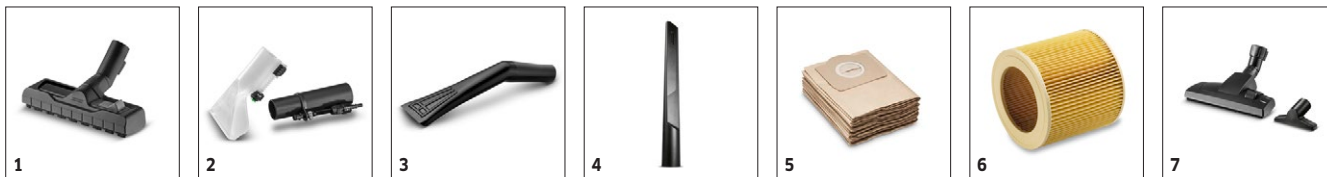

SE 4001

1.081-130.0

KÄRCHER

		Objednáací číslo	Menge						Cena	
Hubice										
Přepínatelná hubice pro vysávání mokrých a suchých nečistot s integrovaným držákem	1	2.863-000.0	1 kusy							Přepínatelná hubice pro vysávání mokrých a suchých nečistot pro dokonalé odstranění špiny. Snadné a pohodlné přizpůsobení na druh nečistoty nožním spínačem. Pro všechny multifunkční vysavače produktové řady Home & Garden. ☐
Hubice na čištění čalounění (extrakční)	2	2.885-018.0	1 kusy							Ručně vedená hubice pro extraktory. Ideální pro čištění čalouněného nábytku a autosedadel do hloubky vláken. ☐
Autohubice	3	2.863-145.0	1 kusy							Rychlé a snadné vysávání čalounění a kobercových ploch v zavazadlovém prostoru a na podlaze aut. ☐
Extra dlouhá spárová hubice	4	2.863-306.0	1 kusy							Zcela přepracovaná extra dlouhá spárová hubice. Ideální pro těžce dosažitelná místa v autě (např. meziprostory a spáry). Vhodné pro všechny multifunkční vysavače Kärcher Home & Garden. ☐
Filtry										
Papírové filtrační sáčky	5	6.959-130.0	5 kusy							Dvouvrstvé papírové filtrační sáčky s vynikajícím filtračním výkonem a odolností proti protržení. Objem dodávky: 5 papírových filtračních sáčků. ☐
Filtrační patrona	6	6.414-552.0	1 kusy							Filtrační patrona Kärcher umožňuje vysávání mokrých a suchých nečistot bez výměny filtru. ☐
Sady příslušenství										
Hubice na koberce a čalounění	7	2.863-002.0	2 parts							Sada na čištění v domácnosti obsahuje podlahovou hubici a hubici na čalounění. Praktická sada je vhodná především pro všechny multifunkční vysavače z produktové řady Home & Garden. ☐

■ Obsaženo v objemu dodávky. ☐