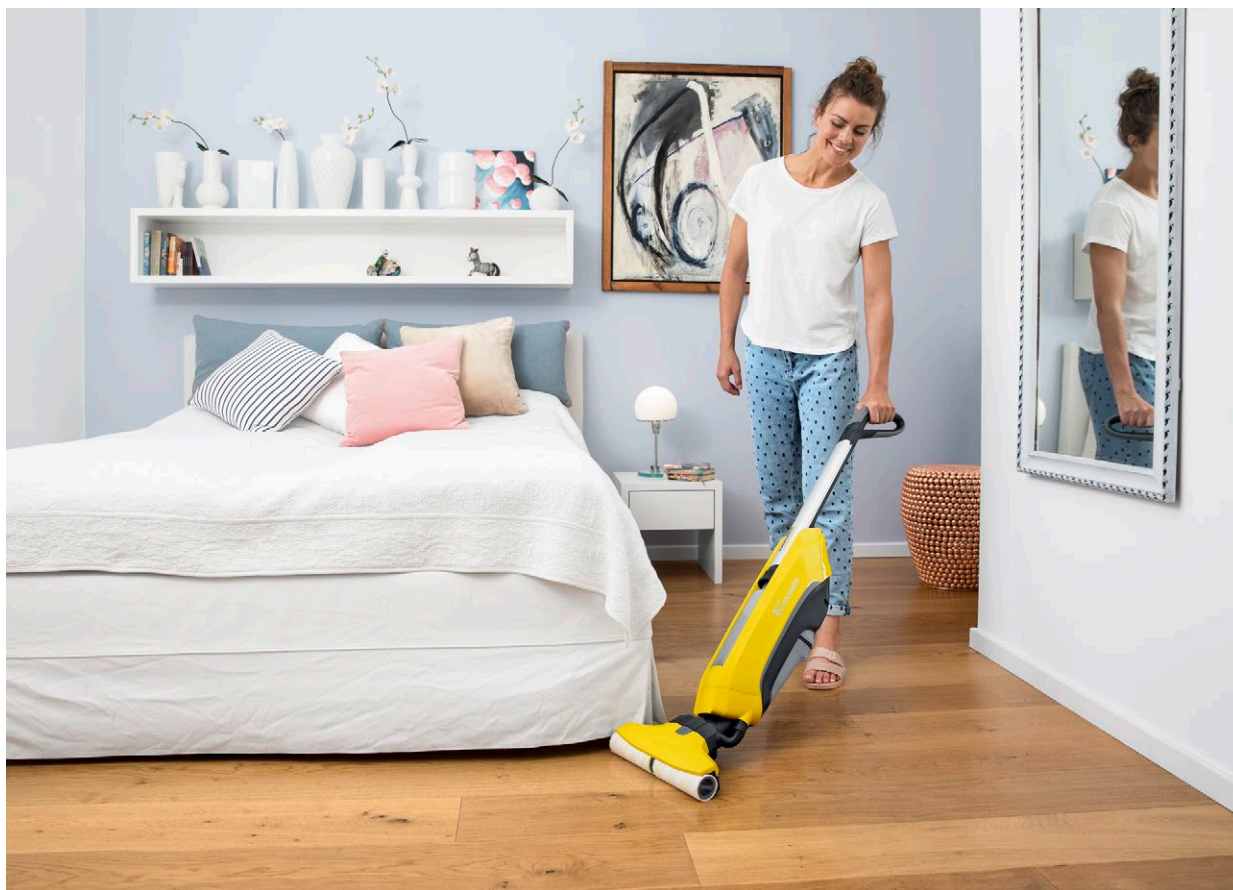

FC 5 Cordless bateriová verze

- 2 v 1
- Bateriový provoz
- Inovativní funkce samočištění

Technické údaje

Objednací číslo	1.055-601.0	
EAN kód	4054278438344	
Druh proudu	Ph / V / Hz	1 / 100-240 / 50-60
Plošný výkon á naplnění nádrže (cca)	m²	ca. 60
Objem nádrže na čistou vodu	ml	400
Objem nádrže na špinavou vodu	ml	200
Pracovní šířka kartáčů	mm	300
Doba sušení vyčištěné podlahy		ca. 2
Napětí baterie	V	25,2
Doba běhu baterie		ca. 20
Čas nabíjení baterie	h	4
Typ baterie		Lithium-iontová baterie
Objem čistící stanice	ml	200
Hmotnost	kg	4,4
Rozměry (D x Š x V)	mm	320 × 270 × 1220

Vybavení

Systém dvou nádrží	■
Žluté čistící válce (pár)	■
Podlahový čistič Universal RM 536 30 ml	■
Čistící a parkovací stanice	■
Nabíječka baterií	■

■ Obsaženo v objemu dodávky.