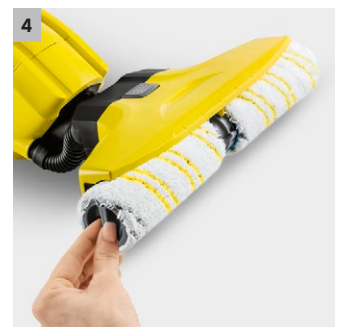

FC 5 Cordless bateriová verze

Bateriový podlahový mycí stroj bez kabelu FC 5 Cordless pro domácnosti čistí podlahy pomocí válců z mikrovláken a funkce odsávání. Vytírá a odsává v jednom kroku, včetně vlhkých a zaslých nečistot.

1 2-in-1-Funktion

- Vytírání a odsávání nečistot i zvířecích chlupů z válců v jediném pracovním kroku.

2 Přibližně 20 minut výdrže baterie z výkonné lithium-iontové baterie

- Zajišťuje nejvyšší volnost pohybu - nezávisle na zásuvce.
- Nejvyšší komfort při čištění, jelikož již není nutné přepínání do zásuvky.

3 Nečistoty a špinavá voda je automaticky odsávána z válců

- O 20 procent lepší čisticí výkon oproti běžnému mopu.
- Díky nižší zbytkové vlhkosti uschnou podlahy za méně než 2 minuty

4 Kvalitní válce z mikrovláken

- Válce z mikrovláken lze rychle namontovat a jednoduše zase vyjmout.
- Můžete je prát v pračce až na 60° C.

FC 5 Cordless bateriová verze

- 2 v 1
- Bateriový provoz
- Inovativní funkce samočištění

Technické údaje