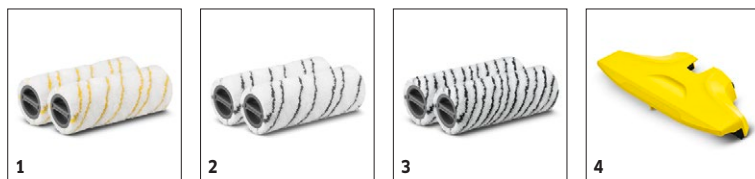

FC 5 INOVOVANÝ MODEL 2019 1.055-400.0

KÄRCHER

		Objednáací číslo	Menge					Cena	
Walzen									
Sada válců žluté	1	2.055-006.0	1						Dvoudílná sada válců z mikrovláken pro šetrné vlhké čištění a péči o všechny tvrdé podlahy. Bez žmolků, savé a odolné. Vhodné pro praní v pračce do 60 °C. ☒
Sada válců šedé	2	2.055-007.0	1						☐
Sada válců na kámen	3	2.055-021.0	1						Se sadou dvou válečků na kámen může být čištění tvrdé podlahy snadné. Vhodné pro praní v pračce do 60 °C ☐
Ostatní									
Kryt sací hlavy FC 5, žlutý	4	2.055-019.0	1 kusy						Integrovaný sběrač vlasů a chlupů a široký vzduchovod zaručí optimální čistící výkon. Je váš podlahový mycí stroj FC 5 již vybaven novým krytem sací hlavy? ☒

☒ Obsaženo v objemu dodávky. ☐