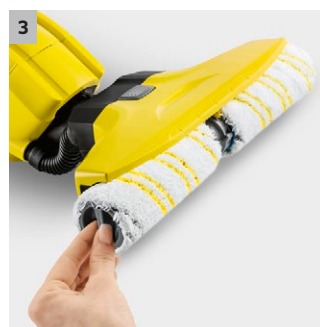

FC 5 inovovaný model 2019

Podlahový mycí stroj FC 5 pro domácnosti čistí podlahy pomocí válců z mikrovláken a funkce odsávání. Vytírá a odsává v jednom kroku, včetně vlhkých a zaschlých nečistot.

1 2-in-1-Funktion

3 Kvalitní válce z mikrovláken

- Válce z mikrovláken lze rychle namontovat a jednoduše zase vyjmout.
- Můžete je prát v pračce až na 60° C.

4 Práce bez námahy

- Díky dopředu rotujícím válcům se přístroj pohybuje po podlaze téměř sám.