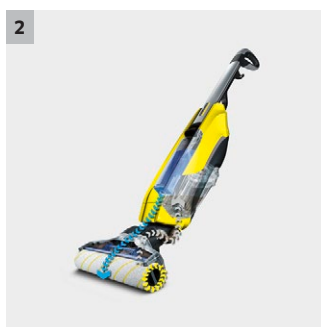

FC 5 inovovaný model 2019

Podlahový mycí stroj FC 5 pro domácnosti čistí podlahy pomocí válců z mikrovláken a funkce odsávání. Vytírá a odsává v jednom kroku, včetně vlhkých a zaschlých nečistot.

1 2-in-1-Funktion