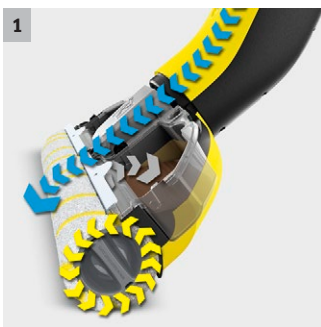

FC 3 Cordless bateriová verze

Bateriový podlahový mycí stroj FC 3 Cordless čistí podlahy vždy čistou vodou, přičemž se štíhlý design produktu postará o bezproblémovou práci i pod nábytkem.

1 Průběžné zvlhčování válců z nádrže na čistou vodu a inovativní funkce samočištění

- Vytírání stále čistou vodou.
- Nečistoty se nerozštějí, nýbrž jsou pojmuty a likvidovány v nádrži na špinavou vodu.

2 Štíhlý design produktu a podlahová hlava s otočným kloubem

- Jednoduché čištění pod nábytkem a okolo předmětů.
- Čištění až bezprostředně ke kraji, v rozích a na hranách

3 Automatické stírání vody z válců a rozsáhlá nabídka čisticích a údržbových prostředků

- Vhodná pro všechny tvrdé podlahy – včetně parket, laminátu, kamene a plastu.
- Díky nízké zbytkové vlhkosti jsou podlahy po cca 2 minutách opět pochůzné.

4 Přibližně 20 minut výdrže baterie z výkonné lithium-iontové baterie

- Nejvyšší volnost pohybu při čištění díky nezávislosti na zásuvce.
- Nejvyšší komfort při čištění, jelikož již není nutné přepínání do zásuvky.