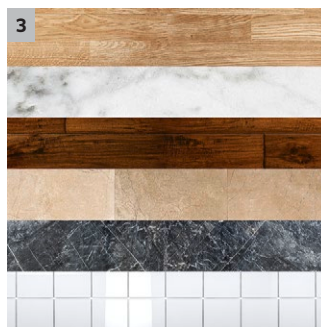

1 Průběžné zvlhčování válců z nádrže na čistou vodu a inovativní funkce samočištění

- Vytírání stále čistou vodou.
- Nečistoty se nerozštějí, nýbrž jsou pojmuty a likvidovány v nádrži na špinavou vodu.

2 Štíhlý design produktu a podlahová hlava s otočným kloubem

- Jednoduché čištění pod nábytkem a okolo předmětů.
- Čištění až bezprostředně ke kraji, v rozích a na hranách

3 Automatické stírání vody z válců a rozsáhlá nabídka čisticích a údržbových prostředků

- Vhodná pro všechny tvrdé podlahy – včetně parket, laminátu, kamene a plastu.
- Díky nízké zbytkové vlhkosti jsou podlahy po cca 2 minutách opět pochůzné.

4 Přibližně 20 minut výdrže baterie z výkonné lithium-iontové baterie

- Nejvyšší volnost pohybu při čištění díky nezávislosti na zásuvce.
- Nejvyšší komfort při čištění, jelikož již není nutné přepínání do zásuvky.